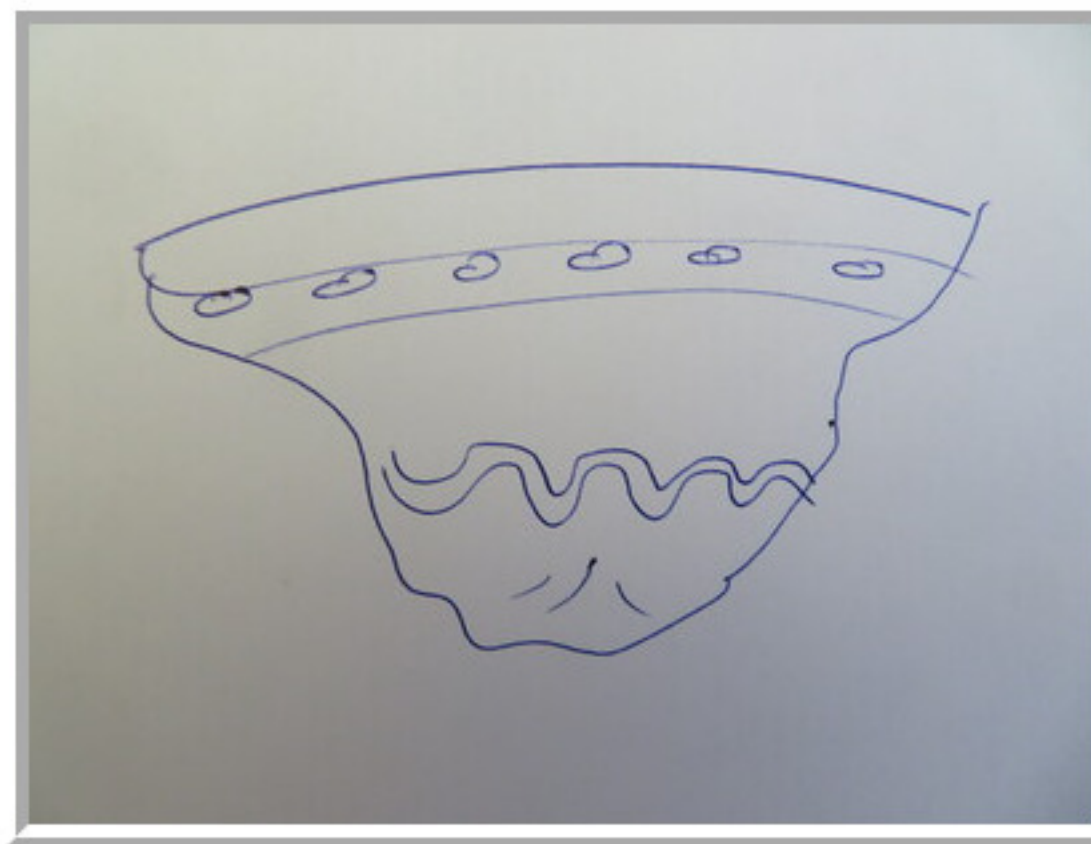

© Raymond

Mobilier de la zone Geneve, la faille dans le rocher à l'extérieur de l'enceinte, au bout sud de la barbacane, à gauche du mur Maurice2

Vrac de vrac  
 Sachet RmI09995 (en fait un carton)

4 fonds à gauche et 3 faces  
 Sachet RmI10005

Un bout de pot avec une décoration  
 sommaire  
 Sachet RmI10015

Profils de bords de pots  
 Sachet RmI10025

Deux hauts de pot ou bases de couvercle  
 Voir 4 photos suivantes  
 Celui de droite est sommairement décoré  
 Sachet RmI10035

Celui de gauche de la photo précédente  
Le bord est horizontal  
Sachet RmI10035

Celui de droite de la photo 2 précédente  
Le bord est horizontal  
Sachet RmI10035

Détails de la décoration  
Sachet RmI10035