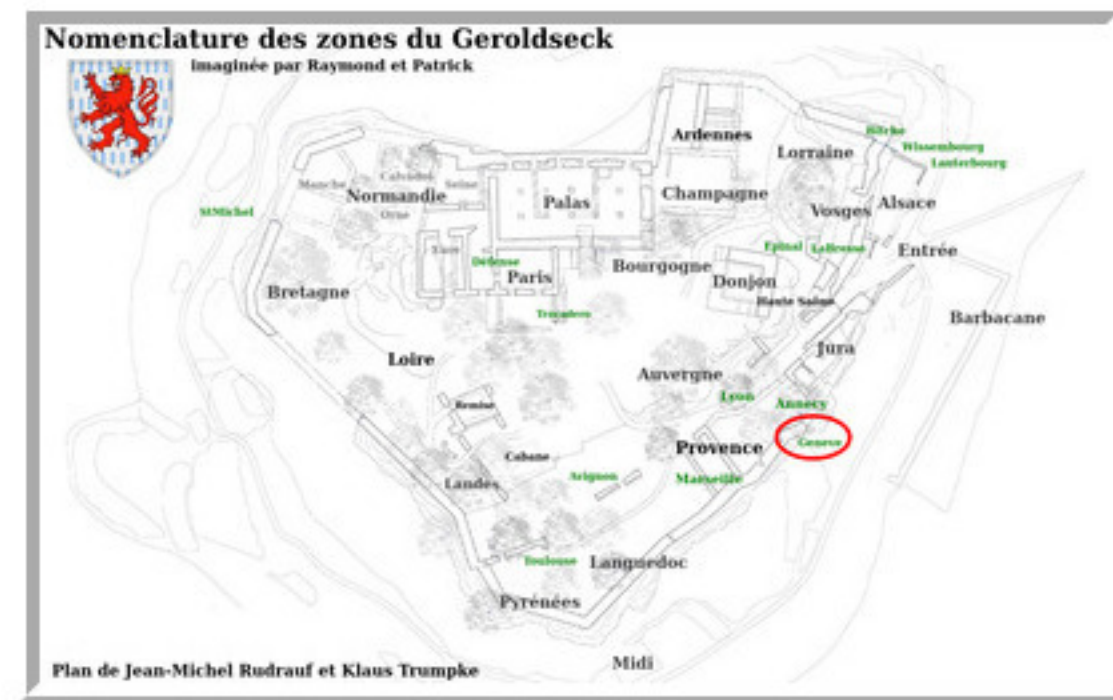

© Raymond

Mobilier de la zone Geneve, la faille dans le rocher à l'extérieur de l'enceinte, au bout sud de la barbacane, à gauche du mur Maurice2

Vrac de vrac  
 Sachet RmI09995 (en fait un carton)

4 fonds à gauche et 3 faces  
 Sachet RmI10005

Un bout de pot avec une décoration  
 sommaire  
 Sachet RmI10015

Profils de bords de pots  
 Sachet RmI10025

Deux hauts de pot ou bases de couvercle  
 Voir 4 photos suivantes  
 Celui de droite est sommairement décoré  
 Sachet RmI10035