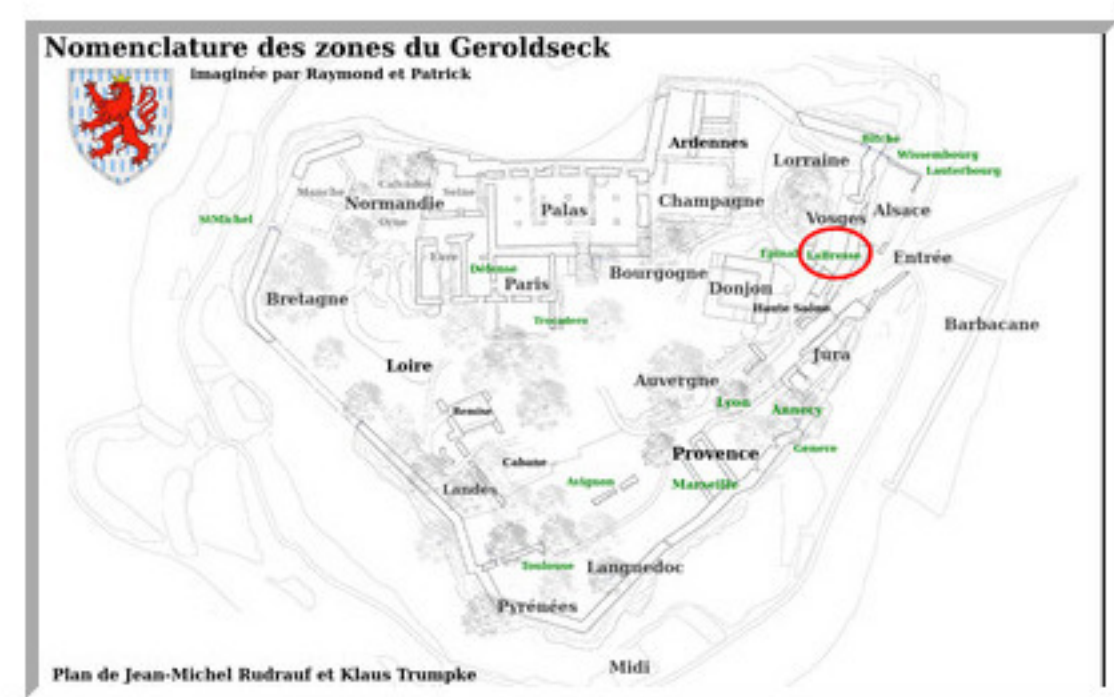

Céramiques et objets trouvés dans la zone LaBresse

La zone LaBresse est derrière le mur d'enceinte qui borde l'entrée du côté droit. On y arrive en contournant le pilier Besançon la bifurcation à droite de l'entrée.

Le premier carton est étalé sur la table

Nous retiendrons cela ...
Et d'autres choses ... voir plus bas

Et remettons en vrac la plupart des autres issus de ce carton sous l'appellation "Vrac non traité pour le moment"
Tout est cependant pris en photo (en vrac)