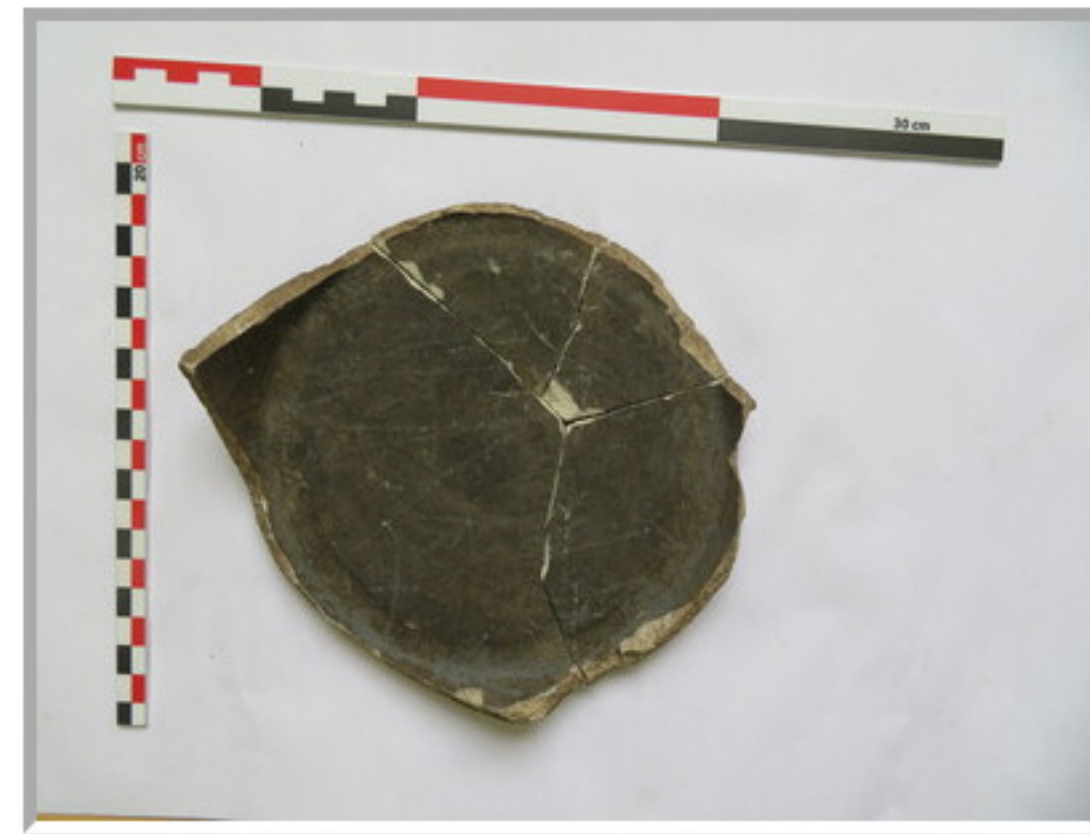

Château de Grand-Geroldseck. Le mobilier de la zone Calvados

© Raymond

Tessons et objet trouvés en zone Calvados

Objets trouvés le samedi 20220924

Vrac
Dont une faïence verte
Sachet RmI08925

Fond de pot entier à coller
Diamètre extérieur 17cm
Diamètre intérieur 15cm
Sachet RmI08935

Fond de pot entier à coller
Diamètre extérieur 17cm
Diamètre intérieur 15cm
Sachet RmI08935

Vrac
Dont deux bouchons de couvercle
Sachet RmI08955

Demi conduite en terre cuite
Diamètre intérieur 8cm
Diamètre extérieur 11cm
Longueur 24cm
Sachet RmI08965

Demi conduite en terre cuite
Diamètre intérieur 8cm
Diamètre extérieur 11cm
Longueur 24cm
Sachet RmI08965